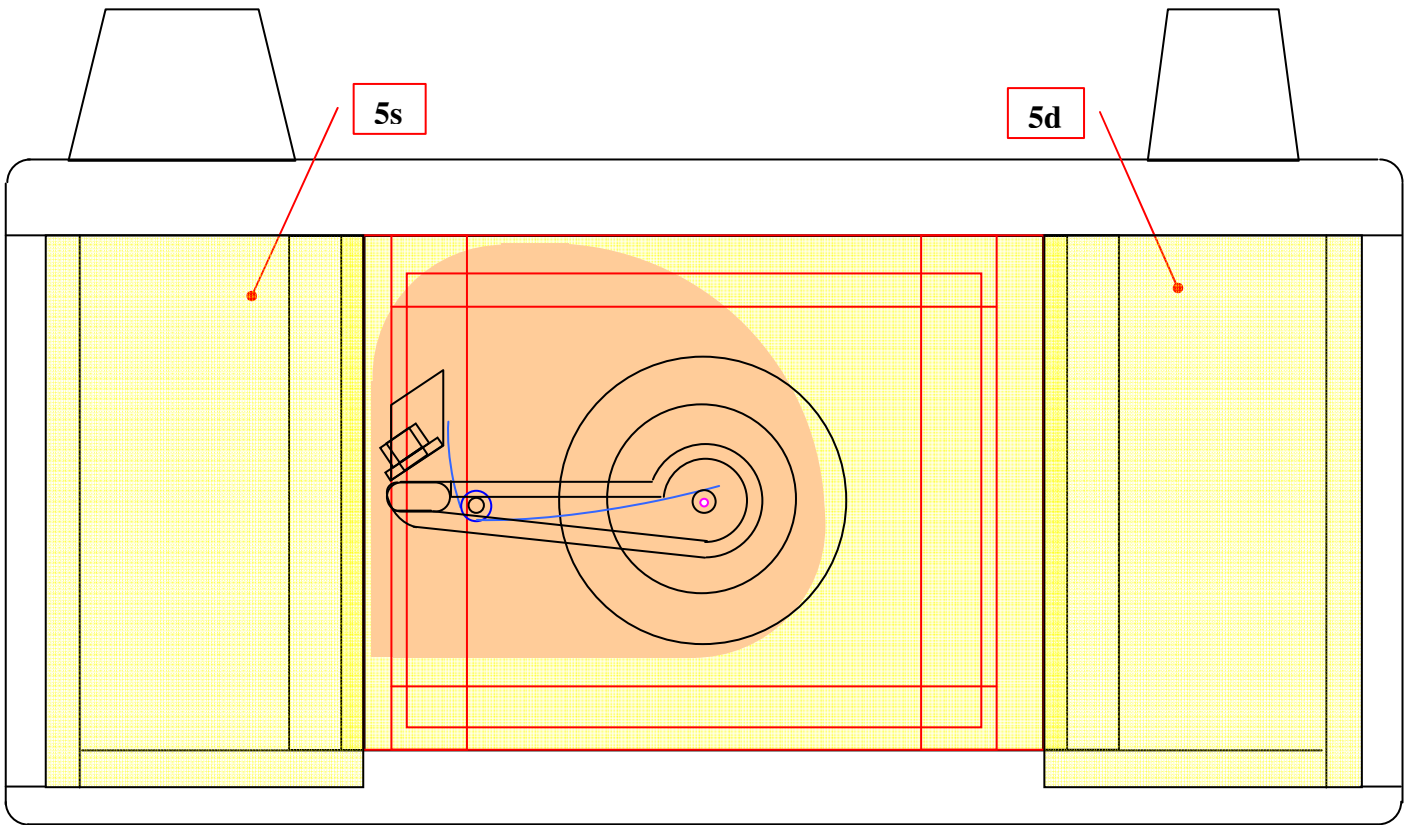

Fronte

Destro

Fori, Intarsi e Viti di Chiusura

Sinistro

Rondelle in policarbonato, diametro esterno 25mm, interno 8mm spessore 1mm, forzate nelle scanalature dei perni per bloccarli

Rondelle in policarbonato, diametro esterno 25mm, interno 5mm, spessore 1mm