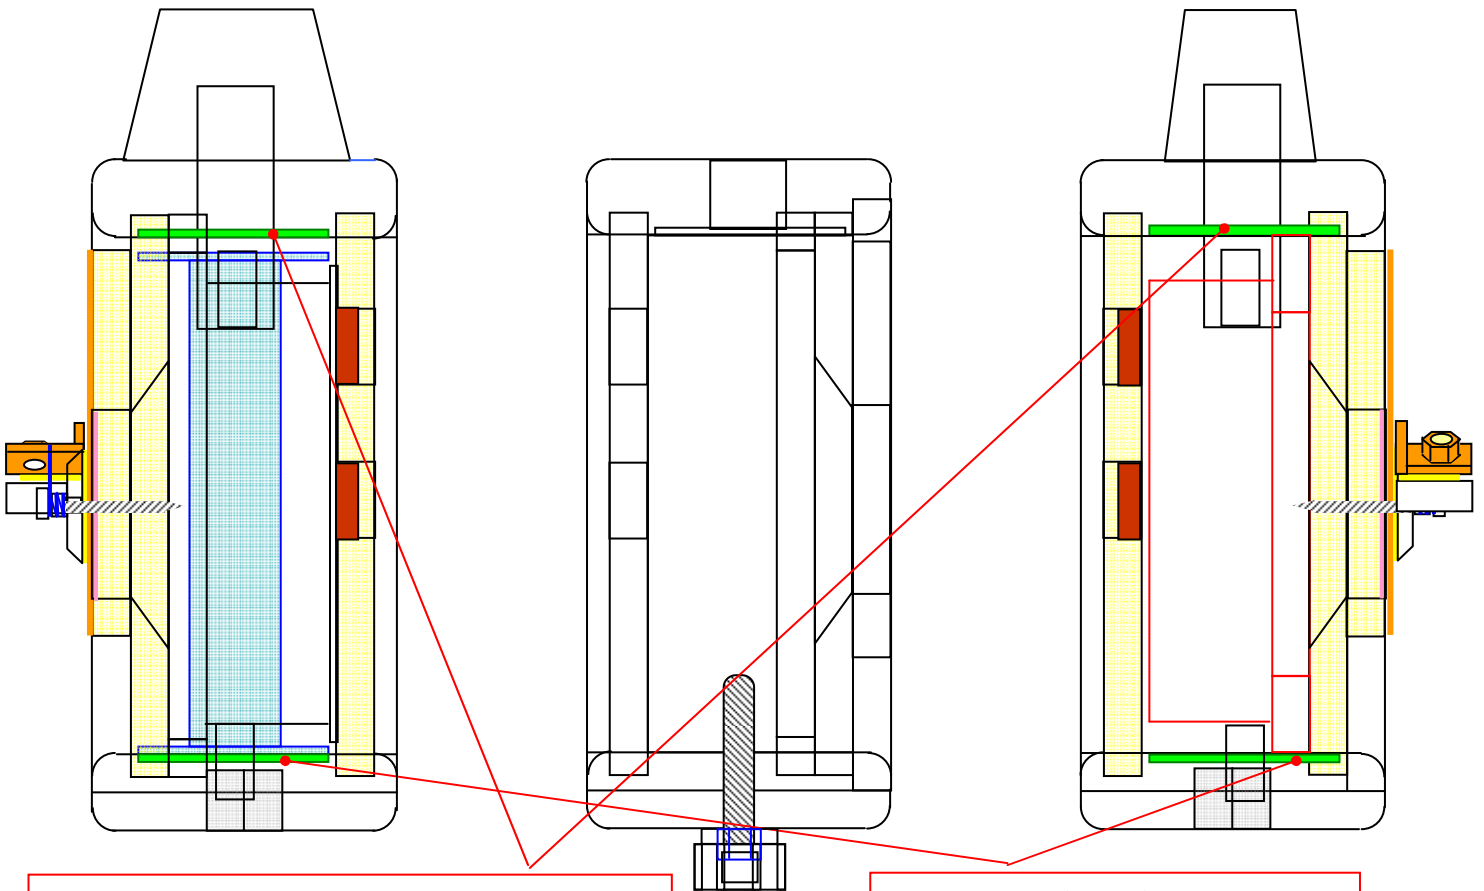

Fronte

Destro

Fori, Intarsi e Viti di Chiusura

Sinistro

Rondelle in policarbonato, diametro esterno 25mm, interno 8mm spessore 1mm, forzate nelle scanalature dei perni per bloccarli

Rondelle in policarbonato, diametro esterno 25mm, interno 5mm, spessore 1mm